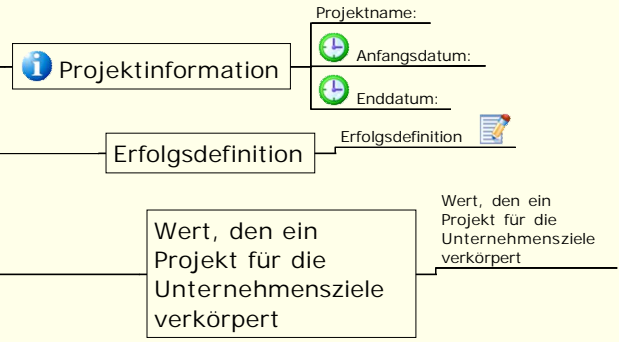

Projektdefinition

Meilenstein - M1

Start Time	23.08.2005 12:00
End Time	23.08.2005 12:30
All Day Event	Nein
Recurrence	
Participants	
Location	

Sonstige Dokumente